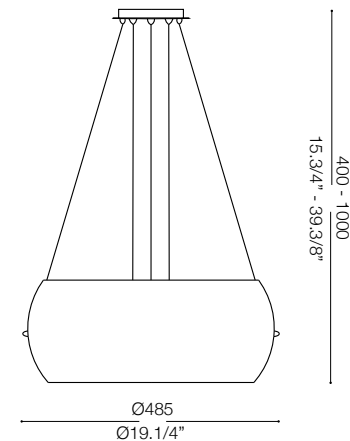

IDEAL LUX[®]

Audi 10 SP5

Lampada a sospensione
 Suspension lamp
 Suspension
 Pendelleuchte
 Lámpara colgante
 Люстры и подвесы

max 5 x 60W E27 / 240 V
 - 8021696016863 CROMO

IDEAL LUX[®]

IDEAL LUX s.r.l.
 Via Taglio Destro 32
 30035 Mirano (VE) Italy
 WWW.ideal-lux.com

IDEAL LUX Warehouse
 Via delle Industrie, 8/D
 30036 Santa Maria di Sala (Venezia)
 8.00 - 12.00 / 13.30 - 17.00

ESEGUIRE LE OPERAZIONI DI MONTAGGIO, SEGUENDO L'ORDINE NUMERICO PROGRESSIVO.
FOLLOW THE ASSEMBLY INSTRUCTIONS BY READING THE NUMERICAL PROGRESSION