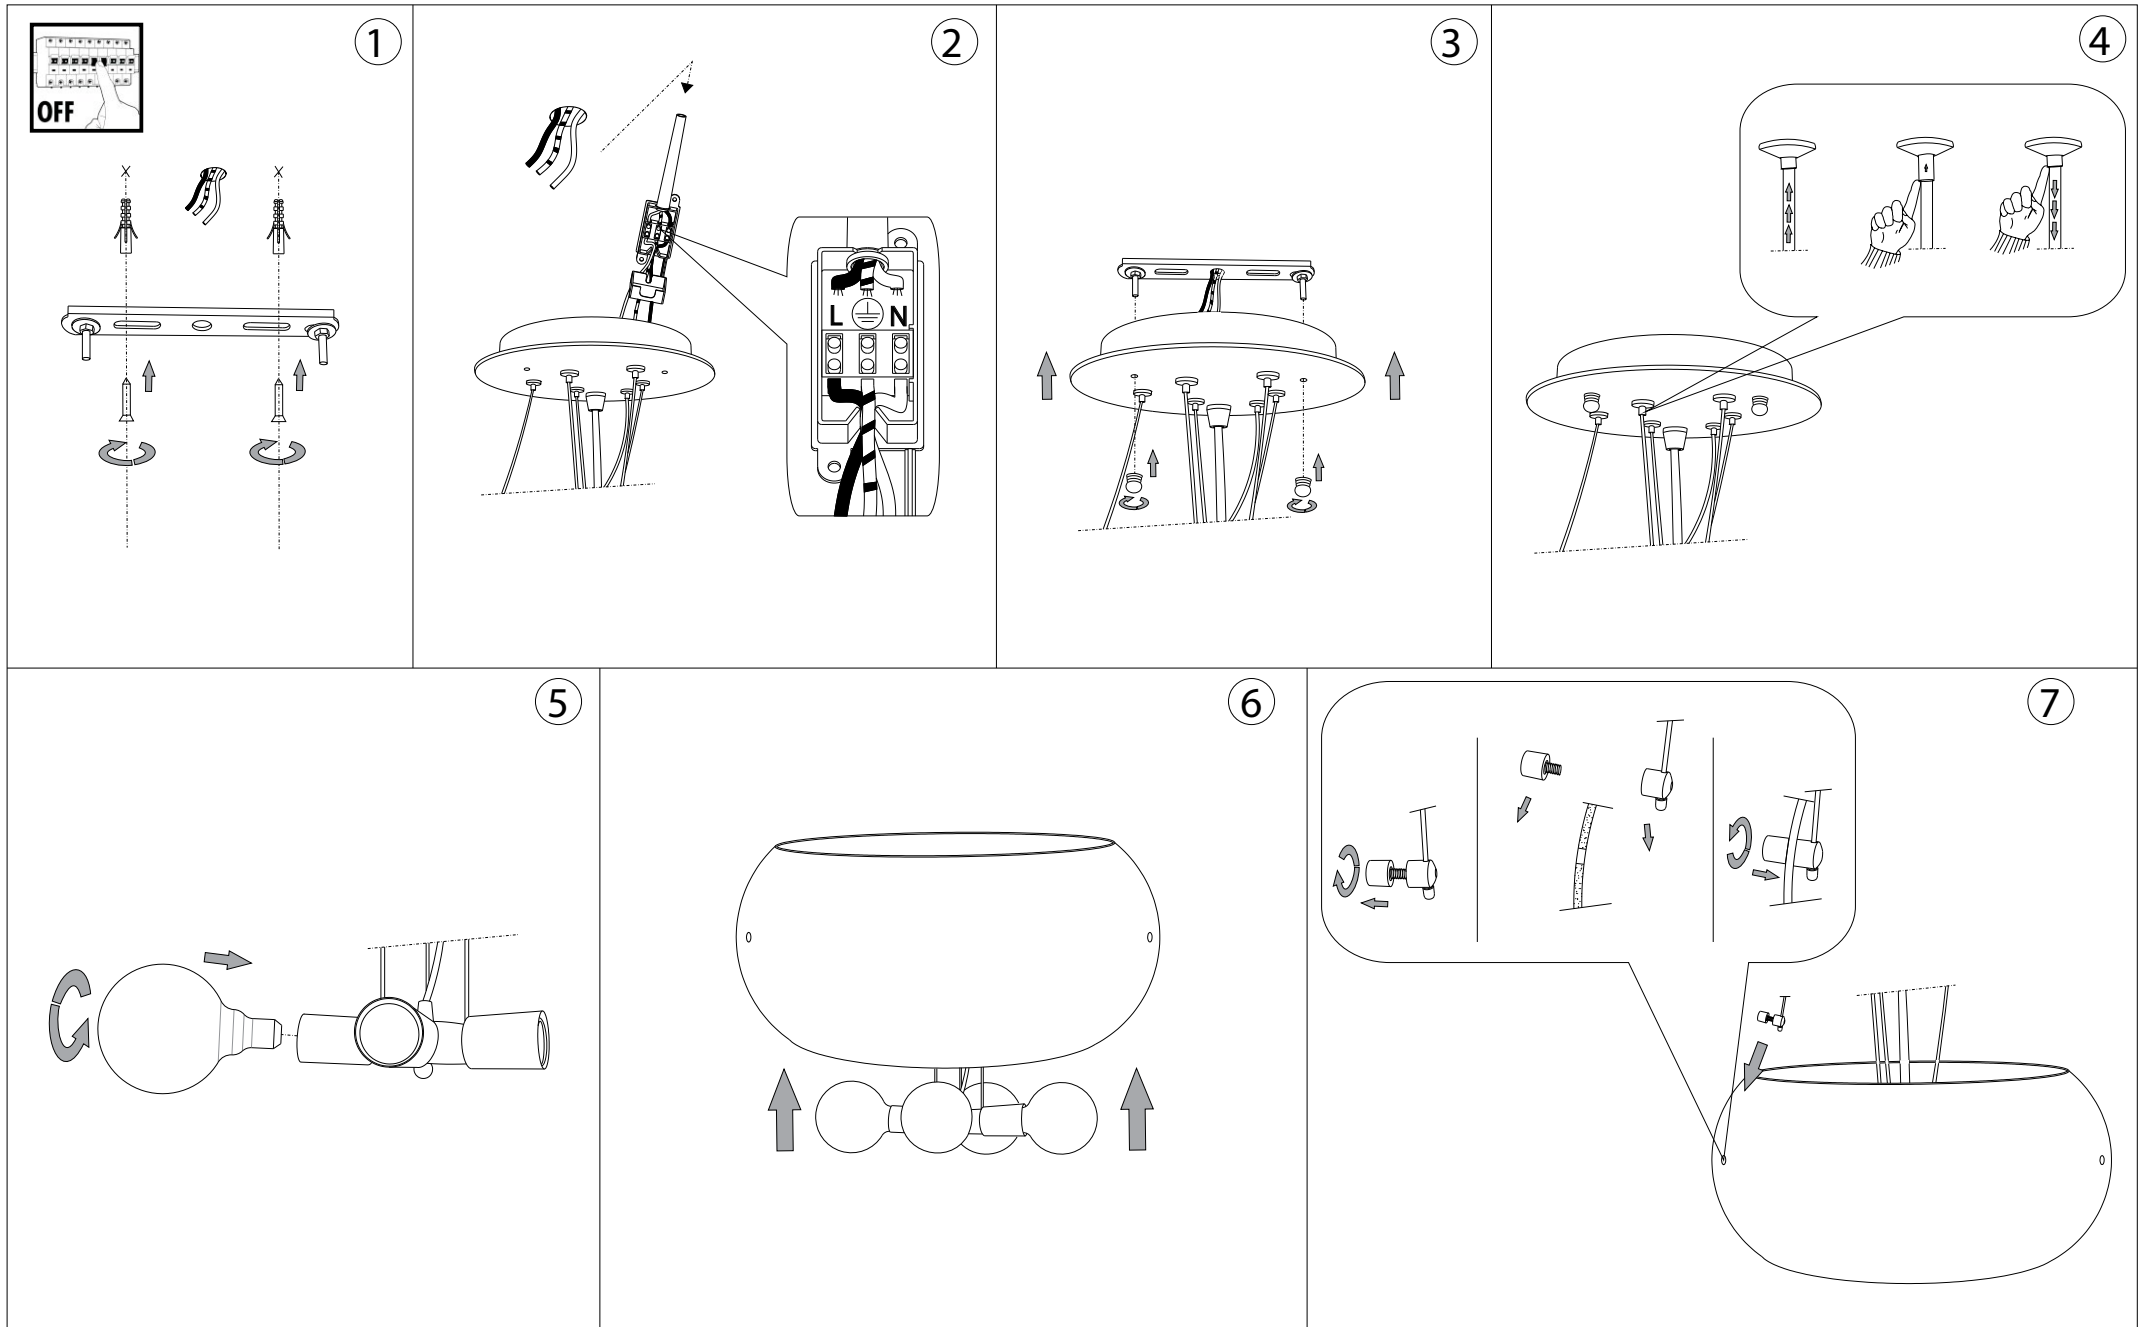

IDEAL LUX[®]

Audi 10 SP5

Lampada a sospensione
 Suspension lamp
 Suspension
 Pendelleuchte
 Lámpara colgante
 Люстры и подвесы

max 5 x 60W E27 / 240 V
 - 8021696016863 CROMO

IDEAL LUX[®]

IDEAL LUX s.r.l.
 Via Taglio Destro 32
 30035 Mirano (VE) Italy
 WWW.ideal-lux.com

IDEAL LUX Warehouse
 Via delle Industrie, 8/D
 30036 Santa Maria di Sala (Venezia)
 8.00 - 12.00 / 13.30 - 17.00

ESEGUIRE LE OPERAZIONI DI MONTAGGIO, SEGUENDO L'ORDINE NUMERICO PROGRESSIVO.
FOLLOW THE ASSEMBLY INSTRUCTIONS BY READING THE NUMERICAL PROGRESSION