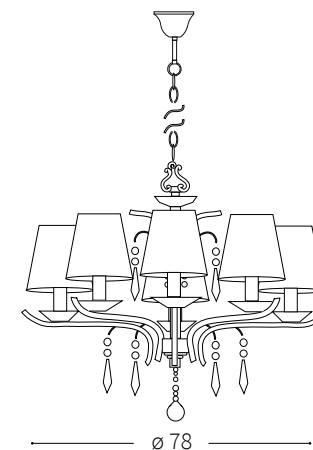

## Accademy SP8

Lampada a sospensione  
Suspension lamp  
Suspension  
Pendelleuchte  
Lámpara colgante  
Люстры и подвесы

max 8 x 40W E14 / 220~240V  
50/60Hz  
- 8021696020594 CROMO

81 - 171

ø 78

IDEAL LUX s.r.l.  
Via Taglio Destro 32  
30035 Mirano (VE) Italy  
www.ideal-lux.com