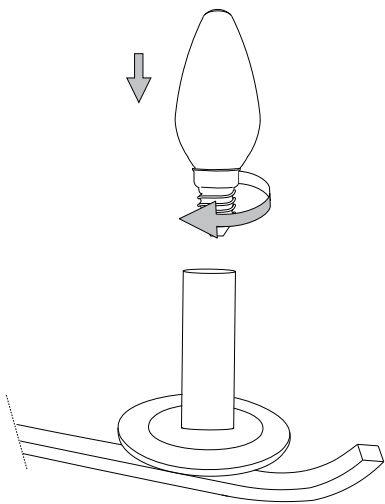

9

10

ideal lux®

REV 09/01/2019

Accademy SP8

Lampada a sospensione
Suspension lamp
Suspension
Pendelleuchte
Lámpara colgante
Люстры и подвесы

max 8 x 40W E14 / 220~240V
50/60Hz
- 8021696020594 CROMO

81 - 171

ø 78

IDEAL LUX s.r.l.
Via Taglio Destro 32
30035 Mirano (VE) Italy
www.ideal-lux.com

IDEAL LUX Warehouse
Via delle Industrie, 8/D
30036 Santa Maria di Sala (Venezia)
8.00 - 12.00 / 13.30 - 17.00