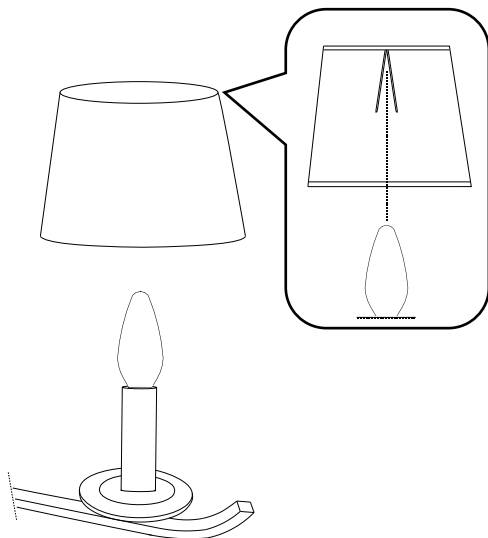

10

ideal lux®

REV 09/01/2019

Accademy SP8

Lampada a sospensione
Suspension lamp
Suspension
Pendelleuchte
Lámpara colgante
Люстры и подвесы

max 8 x 40W E14 / 220~240V
50/60Hz
- 8021696020594 CROMO