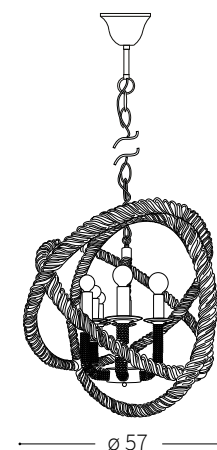

## Corda SP6

Lampada a sospensione  
Suspension lamp  
Suspension  
Pendelleuchte  
Lámpara colgante  
Люстры и подвесы

max 3 x 40W E14 / 220~240V  
50/60Hz  
- 8021696130910 CORDA

75 - 148,5

ø 57

IDEAL LUX s.r.l.