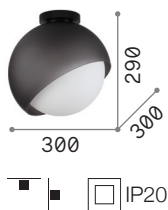

Dimensioni