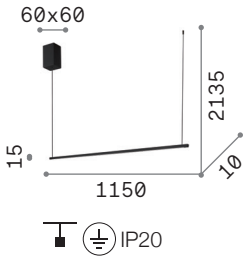

**Gamma a parete** con diffusore fisso per luce diretta, indiretta verso la parete o inclinata a 45° a seconda del modello.

Finiture **coerenti e contemporanee:**  
bianco, nero, ottone, con **corpo in alluminio**  
verniciato o placcato.

Bianco

Nero

Ottone

Il **diffusore in policarbonato opale satinato**

trasforma lo stelo in una linea luminosa  
continua ad emissione laterale.

# Dimensioni

ideal lux®

[www.ideal-lux.com](http://www.ideal-lux.com)