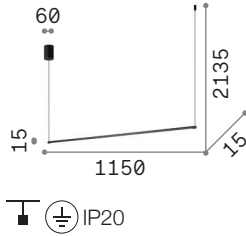

Dimensioni