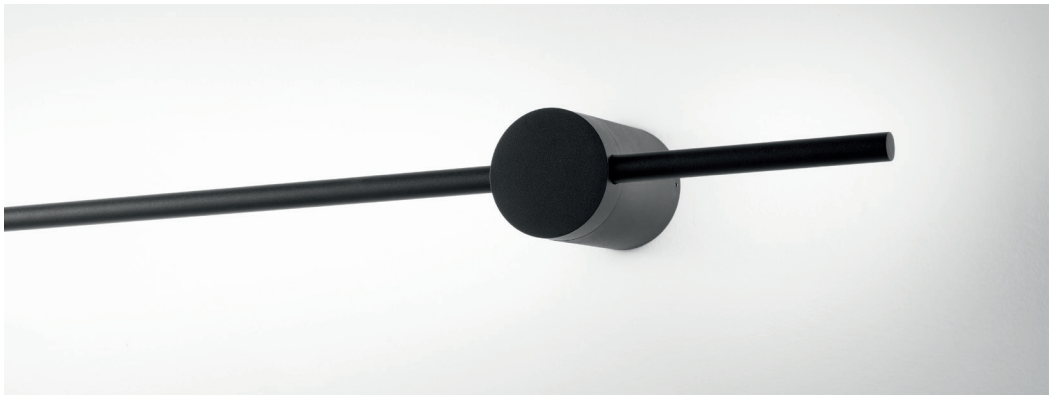

ideal lux.

Essence

Famiglia a **LED integrato** con un'affusolata sezione tonda o quadrata, che gioca sulla compenetrazione di una linea luminosa con un blocco puntiforme.

**Una gamma completa:**

sospensioni lineari verticali e orizzontali,  
tre modelli a parete con differenti angolazioni  
dell'emissione, una lampada da tavolo  
e una da terra, per costruire un progetto  
coordinato **con la stessa estetica.**

**Gamma a parete** con diffusore fisso per luce diretta, indiretta verso la parete o inclinata a 45° a seconda del modello.

Finiture **coerenti e contemporanee:**  
bianco, nero, ottone, con **corpo in alluminio**  
verniciato o placcato.

Bianco

Nero

Ottone

Il **diffusore in policarbonato opale satinato**

trasforma lo stelo in una linea luminosa  
continua ad emissione laterale.