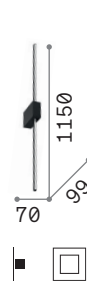

ideal lux.

Essence

Famiglia a **LED integrato** con un'affusolata sezione tonda o quadrata, che gioca sulla compenetrazione di una linea luminosa con un blocco puntiforme.

**Una gamma completa:**

sospensioni lineari verticali e orizzontali,  
tre modelli a parete con differenti angolazioni  
dell'emissione, una lampada da tavolo  
e una da terra, per costruire un progetto  
coordinato **con la stessa estetica.**

**Gamma a parete** con diffusore fisso per luce diretta, indiretta verso la parete o inclinata a 45° a seconda del modello.

Finiture **coerenti e contemporanee:**  
bianco, nero, ottone, con **corpo in alluminio**  
verniciato o placcato.

Bianco

Nero

Ottone

Il **diffusore in policarbonato opale satinato**

trasforma lo stelo in una linea luminosa  
continua ad emissione laterale.

# Dimensioni

ideal lux®

[www.ideal-lux.com](http://www.ideal-lux.com)