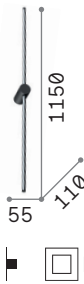

ideal lux.

Essence

Famiglia a **LED integrato** con un'affusolata sezione tonda o quadrata, che gioca sulla compenetrazione di una linea luminosa con un blocco puntiforme.

**Una gamma completa:**

sospensioni lineari verticali e orizzontali,  
tre modelli a parete con differenti angolazioni  
dell'emissione, una lampada da tavolo  
e una da terra, per costruire un progetto  
coordinato **con la stessa estetica.**

**Gamma a parete** con diffusore fisso per luce diretta, indiretta verso la parete o inclinata a 45° a seconda del modello.

Finiture **coerenti e contemporanee:**  
bianco, nero, ottone, con **corpo in alluminio**  
verniciato o placcato.

Bianco

Nero

Ottone

Il **diffusore in policarbonato opale satinato**

trasforma lo stelo in una linea luminosa  
continua ad emissione laterale.

# Dimensioni

ideal lux®

[www.ideal-lux.com](http://www.ideal-lux.com)