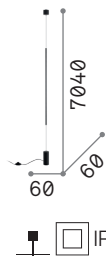

ideal lux.

Essence

Famiglia a **LED integrato** con un'affusolata sezione tonda o quadrata, che gioca sulla compenetrazione di una linea luminosa con un blocco puntiforme.

**Una gamma completa:**

sospensioni lineari verticali e orizzontali,  
tre modelli a parete con differenti angolazioni  
dell'emissione, una lampada da tavolo  
e una da terra, per costruire un progetto  
coordinato **con la stessa estetica.**

**Gamma a parete** con diffusore fisso per luce diretta, indiretta verso la parete o inclinata a 45° a seconda del modello.

Finiture **coerenti e contemporanee:**  
bianco, nero, ottone, con **corpo in alluminio**  
verniciato o placcato.

Bianco

Nero

Ottone

Il **diffusore in policarbonato opale satinato**

trasforma lo stelo in una linea luminosa  
continua ad emissione laterale.

# Dimensioni

ideal lux®

[www.ideal-lux.com](http://www.ideal-lux.com)