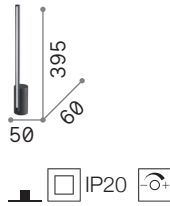

Bianco

Nero

Ottone

Il **diffusore in policarbonato opale satinato**

trasforma lo stelo in una linea luminosa  
continua ad emissione laterale.

# Dimensioni

ideal lux®

[www.ideal-lux.com](http://www.ideal-lux.com)