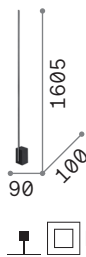

**Gamma a parete** con diffusore fisso per luce diretta, indiretta verso la parete o inclinata a 45° a seconda del modello.

Finiture **coerenti e contemporanee:**  
bianco, nero, ottone, con **corpo in alluminio**  
verniciato o placcato.

Bianco

Nero

Ottone

Il **diffusore in policarbonato opale satinato**

trasforma lo stelo in una linea luminosa  
continua ad emissione laterale.

# Dimensioni

ideal lux®

[www.ideal-lux.com](http://www.ideal-lux.com)