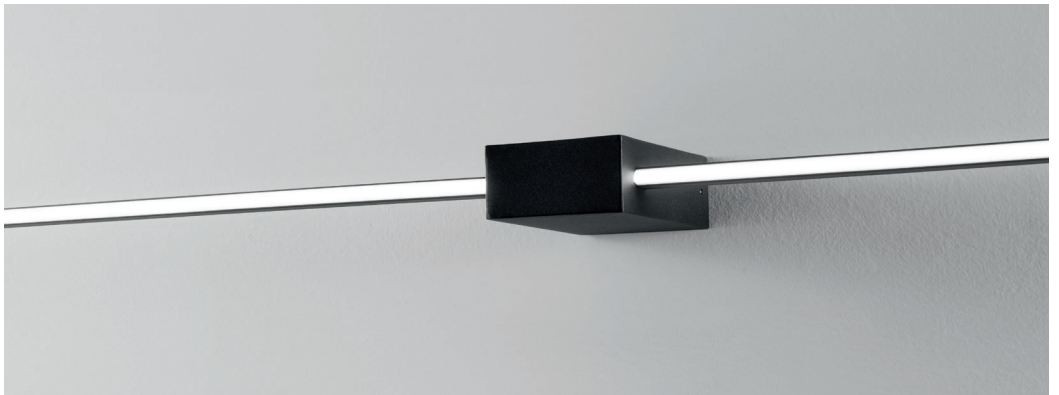

ideal lux.

Essence

Famiglia a **LED integrato** con un'affusolata sezione tonda o quadrata, che gioca sulla compenetrazione di una linea luminosa con un blocco puntiforme.

**Una gamma completa:**

sospensioni lineari verticali e orizzontali,  
tre modelli a parete con differenti angolazioni  
dell'emissione, una lampada da tavolo  
e una da terra, per costruire un progetto  
coordinato **con la stessa estetica.**

**Gamma a parete** con diffusore fisso per luce diretta, indiretta verso la parete o inclinata a 45° a seconda del modello.

Finiture **coerenti e contemporanee:**  
bianco, nero, ottone, con **corpo in alluminio**  
verniciato o placcato.

Bianco

Nero

Ottone

Il **diffusore in policarbonato opale satinato**

trasforma lo stelo in una linea luminosa  
continua ad emissione laterale.