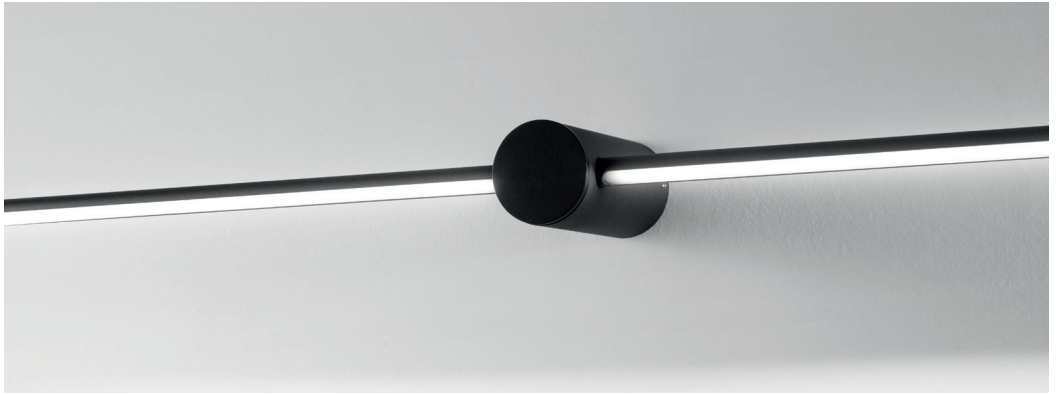

ideal lux.

Essence

Famiglia a **LED integrato** con un'affusolata sezione tonda o quadrata, che gioca sulla compenetrazione di una linea luminosa con un blocco puntiforme.

**Una gamma completa:**

sospensioni lineari verticali e orizzontali,  
tre modelli a parete con differenti angolazioni  
dell'emissione, una lampada da tavolo  
e una da terra, per costruire un progetto  
coordinato **con la stessa estetica.**

**Gamma a parete** con diffusore fisso per luce diretta, indiretta verso la parete o inclinata a 45° a seconda del modello.

Finiture **coerenti e contemporanee:**  
bianco, nero, ottone, con **corpo in alluminio**  
verniciato o placcato.

Bianco

Nero

Ottone

Il **diffusore in policarbonato opale satinato**

trasforma lo stelo in una linea luminosa  
continua ad emissione laterale.