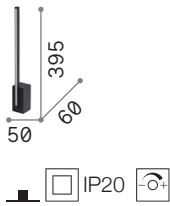

**Gamma a parete** con diffusore fisso per luce diretta, indiretta verso la parete o inclinata a 45° a seconda del modello.

Finiture **coerenti e contemporanee:**  
bianco, nero, ottone, con **corpo in alluminio**  
verniciato o placcato.

Bianco

Nero

Ottone

Il **diffusore in policarbonato opale satinato**

trasforma lo stelo in una linea luminosa  
continua ad emissione laterale.

# Dimensioni

ideal lux®

[www.ideal-lux.com](http://www.ideal-lux.com)