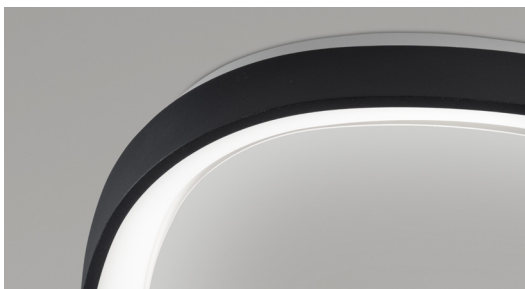

ideal lux[®]

Gemini

La famiglia di sospensioni e plafoniere per interni **Gemini**
unisce comfort e carattere in una forma distintiva.

Un triangolo stonato che si differenzia dal classico anello circolare, disponibile nelle **finiture essenziali ma moderne** del bianco, del nero e dell'ottone spazzolato.

Bianco

Nero

Ottone

Gemini offre un bordo luminoso uniforme grazie al diffusore in policarbonato opale, che genera un'illuminazione ampia e confortevole.

Gemini è adatto all'ambito residenziale, agli spazi del terziario e dell'hospitality, ideale per tavoli, zone riunione, area d'attesa, zone living, camere e ambienti di lavoro informali.

LED

Tecnologia a **LED integrato**
(3000 K, CRI \geq 90 SDCM \leq 3,
lifetime 50.000 h).

Disponibile anche con dimmerazione DALI/Push:

per il controllo della luminosità in differenti
scenari d'uso domestici o per integrarsi nei
progetti più evoluti (contract, smart home).