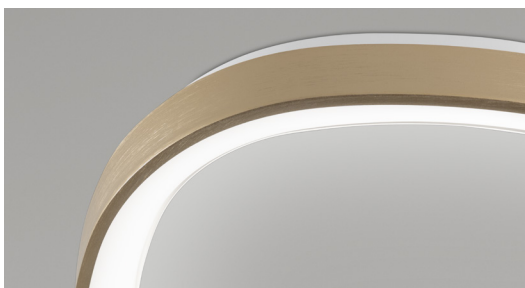

ideal lux[®]

Gemini

La famiglia di sospensioni e plafoniere per interni **Gemini**
unisce comfort e carattere in una forma distintiva.

Un triangolo stonato che si differenzia dal classico anello circolare, disponibile nelle **finiture essenziali ma moderne** del bianco, del nero e dell'ottone spazzolato.

Bianco

Nero

Ottone

Gemini offre un bordo luminoso uniforme grazie al diffusore in policarbonato opale, che genera un'illuminazione ampia e confortevole.

Gemini è adatto all'ambito residenziale, agli spazi del terziario e dell'hospitality, ideale per tavoli, zone riunione, area d'attesa, zone living, camere e ambienti di lavoro informali.