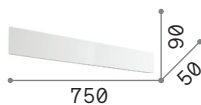

La versione **Round** con i bordi stondati garantisce una soluzione visivamente più morbida.

**LED**

Tecnologia a **LED integrato**  
(3000 K, CRI  $\geq$  90 SDCM  $\leq$  3,  
lifetime 50.000 h oltre 90 lm/W effettivi).

## Dimensioni

■  $\text{IP20}$

■  $\text{IP20}$

■  $\text{IP20}$

■  $\text{IP20}$

■  $\text{IP20}$

■  $\text{IP20}$