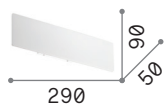

La versione **Round** con i bordi stondati garantisce una soluzione visivamente più morbida.

**LED**

Tecnologia a **LED integrato**  
(3000 K, CRI  $\geq$  90 SDCM  $\leq$  3,  
lifetime 50.000 h oltre 90 lm/W effettivi).

## Dimensioni

■  $\text{IP20}$

■  $\text{IP20}$

■  $\text{IP20}$

■  $\text{IP20}$

■  $\text{IP20}$

■  $\text{IP20}$