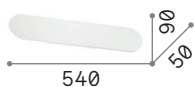

La versione **Round** con i bordi stondati garantisce una soluzione visivamente più morbida.

**LED**

Tecnologia a **LED integrato**  
(3000 K, CRI  $\geq$  90 SDCM  $\leq$  3,  
lifetime 50.000 h oltre 90 lm/W effettivi).

Bianco

Nero

Travertino

Ottone

## Dimensioni

■  $\text{IP20}$

■  $\text{IP20}$

■  $\text{IP20}$

■  $\text{IP20}$

■  $\text{IP20}$

■  $\text{IP20}$