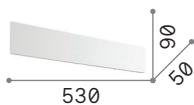

La versione **Round** con i bordi stondati garantisce una soluzione visivamente più morbida.

**LED**

Tecnologia a **LED integrato**  
(3000 K, CRI  $\geq$  90 SDCM  $\leq$  3,  
lifetime 50.000 h oltre 90 lm/W effettivi).

## Dimensioni

■  $\text{IP20}$

■  $\text{IP20}$

■  $\text{IP20}$

■  $\text{IP20}$

■  $\text{IP20}$

■  $\text{IP20}$