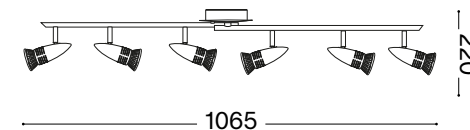

REV 12/10/2023

Alfa PL6

Lampada da parete e soffitto
Wall and ceiling lamp
Applique et plafonnier
Wandleuchte und deckenleuchte
Lámpara de pared y de techo
Настенные и потолочные светильники

GU10 max 6 x 50W / 220~240V
50/60Hz
- 8021696122748 BIANCO
- 8021696006338 NICKEL