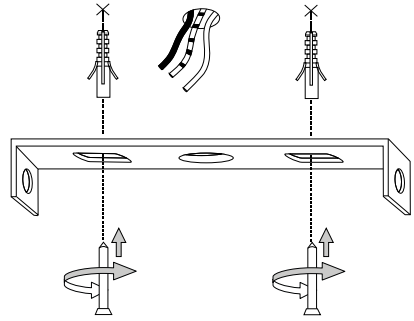

IDEAL LUX s.r.l.
Via Taglio Destro 32
30035 Mirano (VE) Italy
www.ideal-lux.com

IDEAL LUX Warehouse
Via delle Industrie, 8/D
30036 Santa Maria di Sala (Venezia)
8.00 - 12.00 / 13.30 - 17.00

1

2

3

4

5

Questo prodotto contiene una sorgente luminosa di classe di efficienza energetica / This product is provided with a light source with efficiency energy class of: