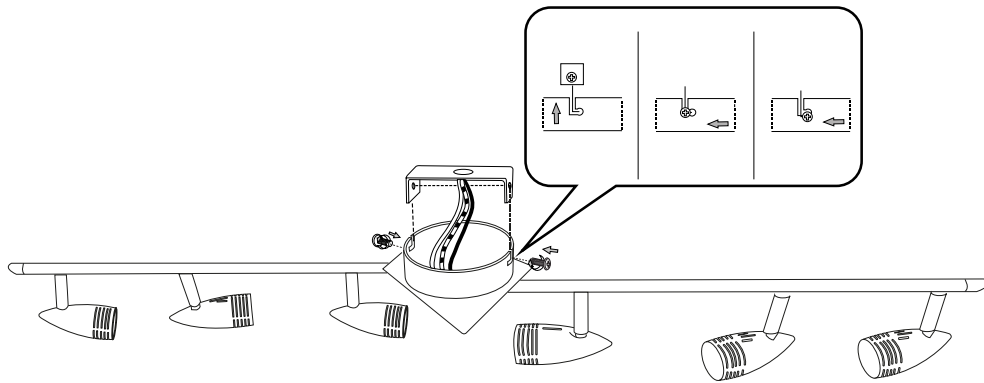

IDEAL LUX s.r.l.
Via Taglio Destro 32
30035 Mirano (VE) Italy
www.ideal-lux.com

IDEAL LUX Warehouse
Via delle Industrie, 8/D
30036 Santa Maria di Sala (Venezia)
8.00 - 12.00 / 13.30 - 17.00

1

2

3

4

5

Questo prodotto contiene una sorgente luminosa di classe di efficienza energetica / This product is provided with a light source with efficiency energy class of: