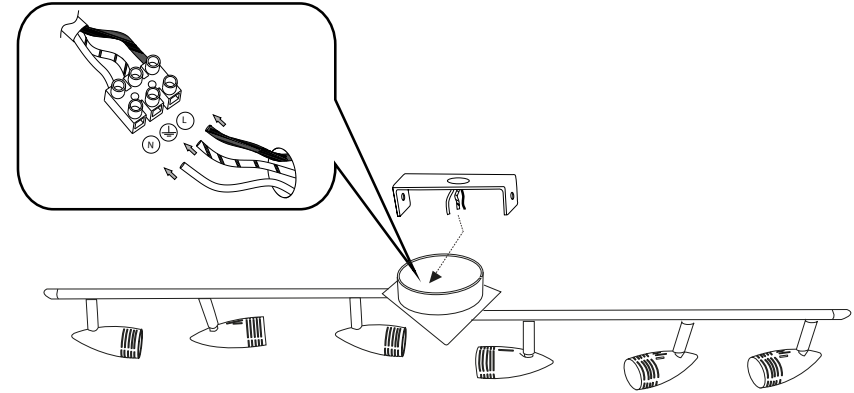

IDEAL LUX s.r.l.
Via Taglio Destro 32
30035 Mirano (VE) Italy
www.ideal-lux.com

IDEAL LUX Warehouse
Via delle Industrie, 8/D
30036 Santa Maria di Sala (Venezia)
8.00 - 12.00 / 13.30 - 17.00

1

2

3

4

5

Questo prodotto contiene una sorgente luminosa di classe di efficienza energetica / This product is provided with a light source with efficiency energy class of: