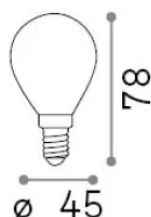

Allgemeine Information

Lampadine e accessori - Sfera

Ean	8021696289229
Artikel	E14 SFERA 4W 3000K CRI80 BIANCO DIMM
Installation	-
Garantie	5 years
Bruttogewicht	0.03 kg
Volumen	0.000272 m ³

Technische Information

Nettogewicht	0.03 kg
Isolationsklasse	-
Einhaltung	CE
Leistung	220-240 V AC 50/60 Hz
Dimmer	1, TRIAC
Energieversorgung	Not required

Quellinfo

Leistung	4 W
Emissionen	Diffuse
Maximaler Verbrauch	max 4 W
CCT LED	3000 K
Dauer LED (t. 25°C)	25000 h
CRI	> 80
Lichtstrahlwinkel	-
Nützlicher Lichtstrom	340 lm
Standby-Leistung	< 0.50 W