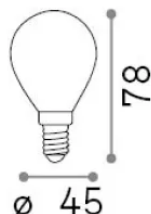

Allgemeine Information

Lampadine e accessori - Sfera

Ean	8021696289212
Artikel	E14 SFERA 4W 3000K CRI90 BIANCO
Installation	-
Garantie	5 years
Bruttogewicht	0.03 kg
Volumen	0.000272 m ³

Technische Information

Nettogewicht	0.03 kg
Isolationsklasse	-
Einhaltung	CE
Leistung	220-240 V AC 50/60 Hz
Dimmer	Non-dimmable, On-Off
Energieversorgung	Not required

Quellinfo

Leistung	4 W
Emissionen	Diffuse
Maximaler Verbrauch	max 4 W
CCT LED	3000 K
Dauer LED (t. 25°C)	25000 h
CRI	> 90
Lichtstrahlwinkel	-
Nützlicher Lichtstrom	340 lm