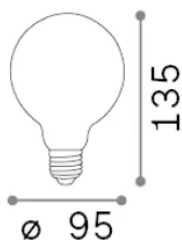

Allgemeine Information

Lampadine e accessori - Globo small

Ean	8021696277790
Artikel	E27 GLOBO D095 08W 3000K CRI80 SATIN INTERA DIMM
Installation	-
Garantie	5 years
Bruttogewicht	0.14 kg
Volumen	0.001309 m ³

Technische Information

Nettogewicht	0.06 kg
Isolationsklasse	-
Einhaltung	CE
Leistung	220-240 V AC 50 Hz
Dimmer	1, TRIAC
Energieversorgung	Not required

Quellinfo

Leistung	8 W
Emissionen	Diffuse
Maximaler Verbrauch	max 8 W
CCT LED	3000 K
Dauer LED (t. 25°C)	15000 h
CRI	> 80
Lichtstrahlwinkel	-
Nützlicher Lichtstrom	900 lm
Photobiologisches Risiko	1
Standby-Leistung	< 0.50 W