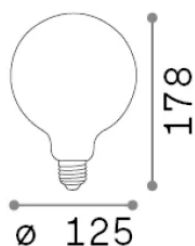

Allgemeine Information

Lampadine e accessori - Globo big

Ean	8021696277813
Artikel	E27 GLOBO D125 08W 3000K CRI80 SATIN INTERA DIMM
Installation	-
Garantie	5 years
Bruttogewicht	0.24 kg
Volumen	0.003211 m ³

Technische Information

Nettogewicht	0.09 kg
Isolationsklasse	-
Einhaltung	CE
Leistung	220-240 V AC 50 Hz
Dimmer	1, TRIAC
Energieversorgung	Not required

Quellinfo

Leistung	8 W
Emissionen	Diffuse
Maximaler Verbrauch	max 8 W
CCT LED	3000 K
Dauer LED (t. 25°C)	15000 h
CRI	> 80
Lichtstrahlwinkel	-
Nützlicher Lichtstrom	900 lm
Photobiologisches Risiko	1
Standby-Leistung	< 0.50 W