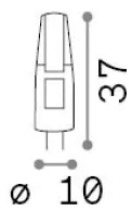

Quellinfo

Leistung	2 W
Emissionen	Diffuse
Maximaler Verbrauch	max 2 W
CCT LED	3000 K
Dauer LED (t. 25°C)	20000 h
CRI	> 80
Lichtstrahlwinkel	-
Nützlicher Lichtstrom	200 lm
Photobiologisches Risiko	1
Standby-Leistung	< 0.50 W