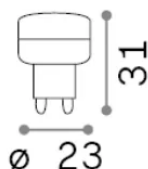

Quellinfo

Leistung	1,7 W
Emissionen	Diffuse
Maximaler Verbrauch	max 1,7 W
CCT LED	3000 K
Dauer LED (t. 25°C)	15000 h
CRI	> 80
Lichtstrahlwinkel	110 °
Nützlicher Lichtstrom	150 lm