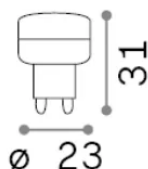

Allgemeine Information

Lampadine e accessori - Lampadine g9

Ean	8021696270111
Artikel	G9 1.7W 4000K CRI80
Installation	-
Garantie	5 years
Bruttogewicht	0.2 kg
Volumen	4.4E-5 m ³

Technische Information

Nettogewicht	0.1 kg
Isolationsklasse	0
Einhaltung	CE
Leistung	100-240 V AC 50/60 Hz
Dimmer	Non-dimmable, On-Off
Energieversorgung	Not required

Quellinfo

Leistung	1,7 W
Emissionen	Diffuse
Maximaler Verbrauch	max 1,7 W
CCT LED	4000 K
Dauer LED (t. 25°C)	15000 h
CRI	> 80
Lichtstrahlwinkel	110 °
Nützlicher Lichtstrom	150 lm