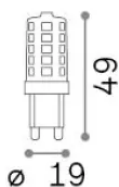

Quellinfo

Leistung	3 W
Emissionen	Diffuse
Maximaler Verbrauch	max 3 W
CCT LED	3000 K
Dauer LED (t. 25°C)	25000 h
CRI	> 80
Lichtstrahlwinkel	-
Nützlicher Lichtstrom	350 lm
Standby-Leistung	< 0.50 W