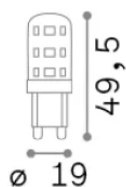

## Quellinfo

Leistung	3,5 W
Emissionen	Diffuse
Maximaler Verbrauch	max 3,5 W
CCT LED	3000 K
Dauer LED (t. 25°C)	15000 h
CRI	> 80
Lichtstrahlwinkel	-
Nützlicher Lichtstrom	420 lm
Photobiologisches Risiko	1
Standby-Leistung	< 0.50 W