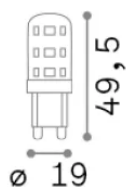

Allgemeine Information

Lampadine e accessori - Lampadine g9

Ean	8021696307886
Artikel	G9 3.5W 4000K CRI80 DIMM
Installation	-
Garantie	5 years
Bruttogewicht	0.02 kg
Volumen	2.5e-05 m ³

Technische Information

Nettogewicht	0.01 kg
Isolationsklasse	-
Einhaltung	CE
Leistung	220-240 V AC 50/60 Hz
Dimmer	1, TRIAC
Energieversorgung	Not required

Quellinfo

Leistung	3,5 W
Emissionen	Diffuse
Maximaler Verbrauch	max 3,5 W
CCT LED	4000 K
Dauer LED (t. 25°C)	15000 h
CRI	> 80
Lichtstrahlwinkel	-
Nützlicher Lichtstrom	440 lm
Photobiologisches Risiko	1
Standby-Leistung	< 0.50 W