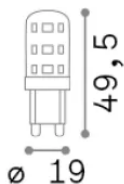

Allgemeine Information

Lampadine e accessori - Lampadine g9

Ean	8021696305486
Artikel	G9 4.0W 3000K CRI80
Installation	-
Garantie	5 years
Bruttogewicht	0.02 kg
Volumen	2.5e-05 m ³

Technische Information

Nettogewicht	0.01 kg
Isolationsklasse	-
Einhaltung	CE
Leistung	220-240 V AC 50/60 Hz
Dimmer	Non-dimmable, On-Off
Energieversorgung	Not required

Quellinfo

Leistung	4 W
Emissionen	Diffuse
Maximaler Verbrauch	max 4 W
CCT LED	3000 K
Dauer LED (t. 25°C)	15000 h
CRI	> 80
Lichtstrahlwinkel	-
Nützlicher Lichtstrom	510 lm
Photobiologisches Risiko	1