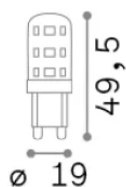

Allgemeine Information

Lampadine e accessori - Lampadine g9

Ean	8021696307879
Artikel	G9 4.0W 4000K CRI80
Installation	-
Garantie	5 years
Bruttogewicht	0.02 kg
Volumen	2.5e-05 m ³

Technische Information

Nettogewicht	0.01 kg
Isolationsklasse	-
Einhaltung	CE
Leistung	220-240 V AC 50/60 Hz
Dimmer	Non-dimmable, On-Off
Energieversorgung	Not required

Quellinfo

Leistung	4 W
Emissionen	Diffuse
Maximaler Verbrauch	max 4 W
CCT LED	4000 K
Dauer LED (t. 25°C)	15000 h
CRI	> 80
Lichtstrahlwinkel	-
Nützlicher Lichtstrom	530 lm
Photobiologisches Risiko	1