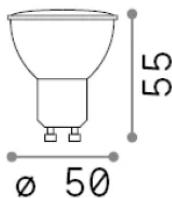

## Lampadine e accessori - Lampadine gu10

<b>Ean</b>	8021696307619
<b>Artikel</b>	GU10 05W 380Lm 2700K CRI95
<b>Installation</b>	-
<b>Garantie</b>	5 years
<b>Bruttogewicht</b>	0.04 kg
<b>Volumen</b>	0.000138 m <sup>3</sup>

## Quellinfo

<b>Leistung</b>	5 W
<b>Emissionen</b>	Direct
<b>Maximaler Verbrauch</b>	max 5 W
<b>CCT LED</b>	2700 K
<b>Dauer LED (t. 25°C)</b>	25000 h
<b>CRI</b>	> 95
<b>Lichtstrahlwinkel</b>	50 °
<b>Nützlicher Lichtstrom</b>	380 lm