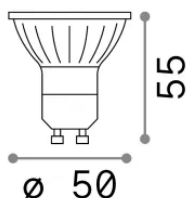

Allgemeine Information

Lampadine e accessori - Lampadine gu10

Ean	8021696123943
Artikel	GU10 07W 540Lm 3000K CRI90
Installation	-
Garantie	5 years
Bruttogewicht	0.08 kg
Volumen	0.00015 m ³

Technische Information

Nettogewicht	0.07 kg
Isolationsklasse	-
Einhaltung	CE
Leistung	220-240 V AC 50/60 Hz
Dimmer	Non-dimmable, On-Off
Energieversorgung	Not required

Quellinfo

Leistung	7 W
Emissionen	Direct
Maximaler Verbrauch	max 7 W
CCT LED	3000 K
Dauer LED (t. 25°C)	25000 h
CRI	> 90
Lichtstrahlwinkel	50 °
Nützlicher Lichtstrom	540 lm