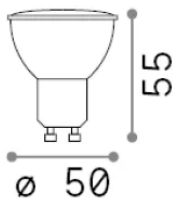

Allgemeine Information

Lampadine e accessori - Lampadine gu10

Ean	8021696307626
Artikel	GU10 07W 600Lm 2700K CRI95
Installation	-
Garantie	5 years
Bruttogewicht	0.04 kg
Volumen	0.00015 m ³

Technische Information

Nettogewicht	0.03 kg
Isolationsklasse	-
Einhaltung	CE
Leistung	220-240 V AC 50/60 Hz
Dimmer	Non-dimmable, On-Off
Energieversorgung	Not required

Quellinfo

Leistung	7 W
Emissionen	Direct
Maximaler Verbrauch	max 7 W
CCT LED	2700 K
Dauer LED (t. 25°C)	25000 h
CRI	> 95
Lichtstrahlwinkel	108 °
Nützlicher Lichtstrom	600 lm