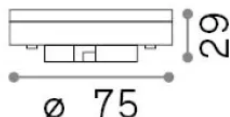

Allgemeine Information

Lampadine e accessori - Lampadine gx53

Ean	8021696288383
Artikel	GX53 9W 3000K CRI90
Installation	-
Garantie	5 years
Bruttogewicht	0.03 kg
Volumen	0.000256 m³

Technische Information

Nettogewicht	0.03 kg
Isolationsklasse	-
Einhaltung	CE
Leistung	220-240 V AC 50 Hz
Dimmer	Non-dimmable, On-Off
Energieversorgung	Not required

Quellinfo

Leistung	9 W
Emissionen	Direct
Maximaler Verbrauch	max 9 W
CCT LED	3000 K
Dauer LED (t. 25°C)	25000 h
CRI	> 90
Lichtstrahlwinkel	110 °
Nützlicher Lichtstrom	940 lm