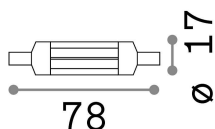

Allgemeine Information

Lampadine e accessori - Lampadine r7s

Ean	8021696266770
Artikel	R7s COB 06W 450Lm 3000K CRI80 DIMM
Installation	-
Garantie	5 years
Bruttogewicht	0.01 kg
Volumen	3.4e-05 m ³

Technische Information

Nettogewicht	0.01 kg
Isolationsklasse	-
Einhaltung	CE
Leistung	220-240 V AC 50 Hz
Dimmer	1, TRIAC
Energieversorgung	Not required

Quellinfo

Leistung	6 W
Emissionen	Diffuse
Maximaler Verbrauch	max 5,90 W
CCT LED	3000 K
Dauer LED (t. 25°C)	20000 h
CRI	> 80
Lichtstrahlwinkel	-
Nützlicher Lichtstrom	450 lm
Photobiologisches Risiko	EXEMPT
Standby-Leistung	< 0.50 W