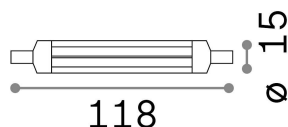

Allgemeine Information

Lampadine e accessori - Lampadine r7s

Ean	8021696266763
Artikel	R7s COB 08W 580Lm 3000K CRI80 DIMM
Installation	-
Garantie	5 years
Bruttogewicht	0.01 kg
Volumen	5e-05 m ³

Technische Information

Nettogewicht	0.01 kg
Isolationsklasse	-
Einhaltung	CE
Leistung	220-240 V AC 50 Hz
Dimmer	1, TRIAC
Energieversorgung	Not required

Quellinfo

Leistung	8 W
Emissionen	Diffuse
Maximaler Verbrauch	max 7,90 W
CCT LED	3000 K
Dauer LED (t. 25°C)	20000 h
CRI	> 80
Lichtstrahlwinkel	-
Nützlicher Lichtstrom	580 lm
Photobiologisches Risiko	EXEMPT
Standby-Leistung	< 0.50 W