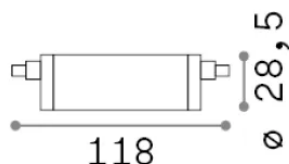

## Lampadine e accessori - Lampadine r7s

<b>Ean</b>	8021696307855
<b>Artikel</b>	R7s SMD 14W 1600Lm 3000K CRI80 DIMM
<b>Installation</b>	-
<b>Garantie</b>	5 years
<b>Bruttogewicht</b>	0.08 kg
<b>Volumen</b>	0.000108 m <sup>3</sup>