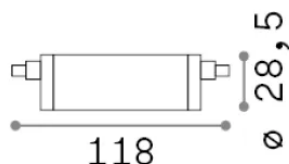

Allgemeine Information

Lampadine e accessori - Lampadine r7s

Ean	8021696296876
Artikel	R7s SMD 14W 1650Lm 4000K CRI80 DIMM
Installation	-
Garantie	5 years
Bruttogewicht	0.08 kg
Volumen	0.000108 m ³

Technische Information

Nettogewicht	0.07 kg
Isolationsklasse	-
Einhaltung	CE
Leistung	220-240 V AC 50 Hz
Dimmer	1, TRIAC
Energieversorgung	Not required

Quellinfo

Leistung	14 W
Emissionen	Diffuse
Maximaler Verbrauch	max 14 W
CCT LED	4000 K
Dauer LED (t. 25°C)	15000 h
CRI	> 80
Lichtstrahlwinkel	-
Nützlicher Lichtstrom	2450 lm
Photobiologisches Risiko	EXEMPT
Standby-Leistung	< 0.50 W