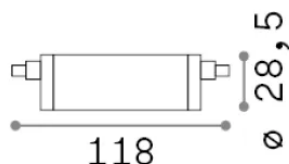

Allgemeine Information

Lampadine e accessori - Lampadine r7s

Ean	8021696307862
Artikel	R7s SMD 14W 1700Lm 3000K CRI80
Installation	-
Garantie	5 years
Bruttogewicht	0.08 kg
Volumen	0.000108 m ³

Technische Information

Nettogewicht	0.07 kg
Isolationsklasse	-
Einhaltung	CE
Leistung	220-240 V AC 50 Hz
Dimmer	Non-dimmable, On-Off
Energieversorgung	Not required

Quellinfo

Leistung	14 W
Emissionen	Diffuse
Maximaler Verbrauch	max 14 W
CCT LED	3000 K
Dauer LED (t. 25°C)	15000 h
CRI	> 80
Lichtstrahlwinkel	-
Nützlicher Lichtstrom	1700 lm
Photobiologisches Risiko	EXEMPT