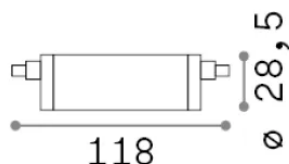

Allgemeine Information

Lampadine e accessori - Lampadine r7s

Ean	8021696296869
Artikel	R7s SMD 14W 1700Lm 4000K CRI80
Installation	-
Garantie	5 years
Bruttogewicht	0.08 kg
Volumen	0.000108 m ³

Technische Information

Nettogewicht	0.07 kg
Isolationsklasse	-
Einhaltung	CE
Leistung	220-240 V AC 50 Hz
Dimmer	Non-dimmable, On-Off
Energieversorgung	Not required

Quellinfo

Leistung	14 W
Emissionen	Diffuse
Maximaler Verbrauch	max 14 W
CCT LED	4000 K
Dauer LED (t. 25°C)	15000 h
CRI	> 80
Lichtstrahlwinkel	-
Nützlicher Lichtstrom	1700 lm
Photobiologisches Risiko	EXEMPT