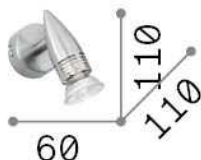

Quellinfo

Integrierte Quelle	Light bulb (included)
Austauschbare Quelle	Replaceable
Leistung	GU10 max 1 x 50 W
Emissionen	Direct
Maximaler Verbrauch	-
Leuchtmittel enthalten	1 - E14 OLIVA 4W 3000K CRI80 SATIN