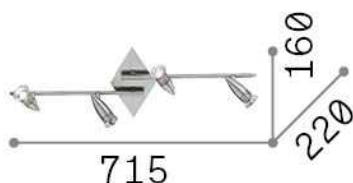

Allgemeine Information

Innen - Deckenleuchten

Ean	8021696006321
Artikel	ALFA PL4 NICKEL
Installation	Deckenleuchten
Garantie	5 years
Bruttogewicht	1.39 kg
Volumen	0.01584 m ³

Technische Information

Nettogewicht	1.07 kg
Isolationsklasse	I
Schutzindex	IP20
Einhaltung	CE
Betriebstemperatur	0° ~ +40 °C
Dimmer	Determined by the light bulb
Leistung	220-240 V AC
Energieversorgung	Not required
Verstellbarkeit	vert. 0-90°, orizz. 0-330°

Quellinfo

Integrierte Quelle	Light bulb (included)
Austauschbare Quelle	Replaceable
Leistung	GU10 max 4 x 50 W
Emissionen	Direct
Maximaler Verbrauch	-
Leuchtmittel enthalten	1 - E14 OLIVA 4W 3000K CRI80 SATIN