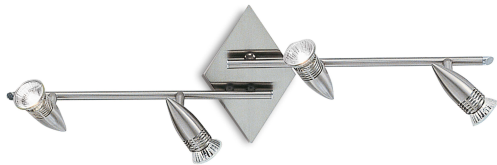

Allgemeine Information

Innen - Deckenleuchten

Ean	8021696006321
Artikel	ALFA PL4 NICKEL
Installation	Deckenleuchten
Garantie	5 years
Bruttogewicht	1.39 kg
Volumen	0.01584 m ³

Technische Information

Nettogewicht	1.07 kg
Isolationsklasse	I
Schutzindex	IP20
Einhaltung	CE
Betriebstemperatur	0° ~ +40 °C
Dimmer	Determined by the light bulb
Leistung	220-240 V AC
Energieversorgung	Not required
Verstellbarkeit	vert. 0-90°, orizz. 0-330°

Quellinfo

Integrierte Quelle	Light bulb (included)
Austauschbare Quelle	Replaceable
Leistung	GU10 max 4 x 50 W
Emissionen	Direct
Maximaler Verbrauch	-
Leuchtmittel enthalten	1 - E14 OLIVA 4W 3000K CRI80 SATIN