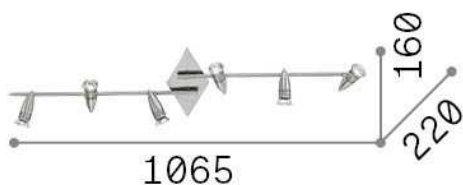

## Innen - Deckenleuchten

<b>Ean</b>	8021696122748
<b>Artikel</b>	ALFA PL6 BIANCO
<b>Installation</b>	Deckenleuchten
<b>Garantie</b>	5 years
<b>Bruttogewicht</b>	1.49 kg
<b>Volumen</b>	0.019642 m <sup>3</sup>

## Technische Information

<b>Nettogewicht</b>	1.14 kg
<b>Isolationsklasse</b>	I
<b>Schutzindex</b>	IP20
<b>Einhaltung</b>	CE
<b>Betriebstemperatur</b>	0° ~ +40 °C
<b>Dimmer</b>	Determined by the light bulb
<b>Leistung</b>	220-240 V AC
<b>Energieversorgung</b>	Not required
<b>Verstellbarkeit</b>	vert. 0-90°, orizz. 0-330°

## Quellinfo

<b>Integrierte Quelle</b>	Light bulb (included)
<b>Austauschbare Quelle</b>	Replaceable
<b>Leistung</b>	GU10 max 6 x 50 W
<b>Emissionen</b>	Direct
<b>Maximaler Verbrauch</b>	-
<b>Leuchtmittel enthalten</b>	1 - E14 OLIVA 4W 3000K CRI80 SATIN