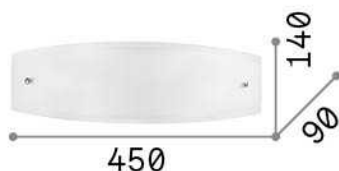

Quellinfo

Integrierte Quelle	Light bulb (not included)
Austauschbare Quelle	No
Leistung	E27 max 2 x 60 W
Emissionen	Diffuse
Maximaler Verbrauch	-