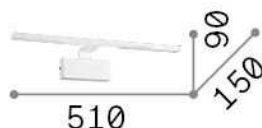

Allgemeine Information

Innen - Wandleuchten

Ean	8021696224985
Artikel	ALMA AP D51 BIANCO
Installation	Wandleuchten
Garantie	5 years
Bruttogewicht	1.23 kg
Volumen	0.016245 m ³

Technische Information

Nettogewicht	0.65 kg
Isolationsklasse	II
Schutzindex	IP20
Einhaltung	CE
Betriebstemperatur	0° ~ +40 °C
Dimmer	NO, On-Off
Leistung	220-240 V AC 50/60 Hz
Energieversorgung	In-built, included Replaceable (by qualified operators only), electronic
Lastwiderstand	IK05

Quellinfo

Integrierte Quelle	Integrated LED module
Austauschbare Quelle	No
Leistung	LED 12,5 W
Emissionen	Direct
Maximaler Verbrauch	max 12,50 W
Merkmale LED	LED SMD
CCT LED	3000 K
Dauer LED (t. 25°C)	30000 h
CRI	> 80
SDCM	3
Lichtstrahlwinkel	110°
Lichtstrahlfluss	1450 lm
Nützlicher Lichtstrom	850 lm
Leuchtmittel enthalten	1 - E14 OLIVA 4W 3000K CRI80 SATIN