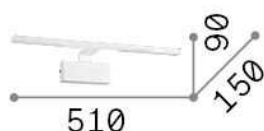

Nettogewicht	0.65 kg
Isolationsklasse	II
Schutzindex	IP20
Einhaltung	CE
Betriebstemperatur	0° ~ +40 °C
Dimmer	NO, On-Off
Leistung	220-240 V AC 50/60 Hz
Energieversorgung	In-built, included Replaceable (by qualified operators only), electronic
Lastwiderstand	IK05

Quellinfo

Integrierte Quelle	Integrated LED module
Austauschbare Quelle	No
Leistung	LED 12,5 W
Emissionen	Direct
Maximaler Verbrauch	max 12,50 W
Merkmale LED	LED SMD
CCT LED	3000 K
Dauer LED (t. 25°C)	30000 h
CRI	> 80
SDCM	3
Lichtstrahlwinkel	110°
Lichtstrahlfluss	1450 lm
Nützlicher Lichtstrom	850 lm
Leuchtmittel enthalten	1 - E14 OLIVA 4W 3000K CRI80 SATIN