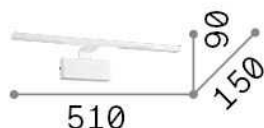

Allgemeine Information

Innen - Wandleuchten

Ean	8021696224954
Artikel	ALMA AP D51 OTTONE
Installation	Wandleuchten
Garantie	5 years
Bruttogewicht	1.22 kg
Volumen	0.016245 m ³

Technische Information

Nettogewicht	0.65 kg
Isolationsklasse	II
Schutzindex	IP20
Einhaltung	CE
Betriebstemperatur	0° ~ +40 °C
Dimmer	NO, On-Off
Leistung	220-240 V AC 50/60 Hz
Energieversorgung	In-built, included Replaceable (by qualified operators only), electronic
Lastwiderstand	IK05

Quellinfo

Integrierte Quelle	Integrated LED module
Austauschbare Quelle	No
Leistung	LED 12,5 W
Emissionen	Direct
Maximaler Verbrauch	max 12,50 W
Merkmale LED	LED SMD
CCT LED	3000 K
Dauer LED (t. 25°C)	30000 h
CRI	> 80
SDCM	3
Lichtstrahlwinkel	110°
Lichtstrahlfluss	1450 lm
Nützlicher Lichtstrom	850 lm
Leuchtmittel enthalten	1 - E14 OLIVA 4W 3000K CRI80 SATIN