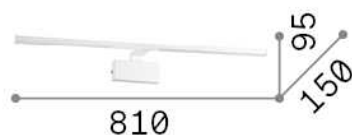

Allgemeine Information

Innen - Wandleuchten

Ean	8021696225029
Artikel	ALMA AP D81 BIANCO
Installation	Wandleuchten
Garantie	5 years
Bruttogewicht	1.25 kg
Volumen	0.0264 m ³

Technische Information

Nettogewicht	0.66 kg
Isolationsklasse	II
Schutzindex	IP20
Einhaltung	CE
Betriebstemperatur	0° ~ +40 °C
Dimmer	NO, On-Off
Leistung	220-240 V AC 50/60 Hz
Energieversorgung	In-built, included Replaceable (by qualified operators only), electronic
Lastwiderstand	IK05

Quellinfo

Integrierte Quelle	Integrated LED module
Austauschbare Quelle	No
Leistung	LED 18 W
Emissionen	Direct
Maximaler Verbrauch	max 18,00 W
Merkmale LED	LED SMD
CCT LED	3000 K
Dauer LED (t. 25°C)	30000 h
CRI	> 80
SDCM	3
Lichtstrahlwinkel	110°
Lichtstrahlfluss	2250 lm
Nützlicher Lichtstrom	1250 lm
Leuchtmittel enthalten	1 - E14 OLIVA 4W 3000K CRI80 SATIN