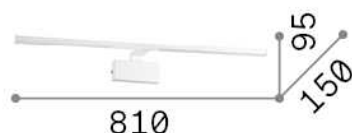

Nettogewicht	0.66 kg
Isolationsklasse	II
Schutzindex	IP20
Einhaltung	CE
Betriebstemperatur	0° ~ +40 °C
Dimmer	NO, On-Off
Leistung	220-240 V AC 50/60 Hz
Energieversorgung	In-built, included Replaceable (by qualified operators only), electronic
Lastwiderstand	IK05

Quellinfo

Integrierte Quelle	Integrated LED module
Austauschbare Quelle	No
Leistung	LED 18 W
Emissionen	Direct
Maximaler Verbrauch	max 18,00 W
Merkmale LED	LED SMD
CCT LED	3000 K
Dauer LED (t. 25°C)	30000 h
CRI	> 80
SDCM	3
Lichtstrahlwinkel	110°
Lichtstrahlfluss	2250 lm
Nützlicher Lichtstrom	1250 lm
Leuchtmittel enthalten	1 - E14 OLIVA 4W 3000K CRI80 SATIN