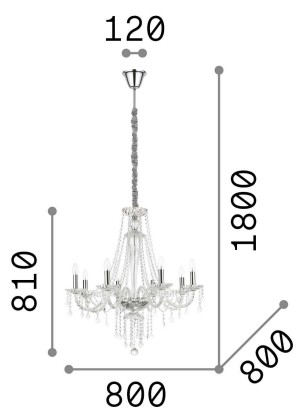

Allgemeine Information

Innen - Aufhängung

Ean	8021696168777
Artikel	AMADEUS SP8
Installation	Aufhängung
Garantie	5 years
Bruttogewicht	10.18 kg
Volumen	0.157383 m ³

Technische Information

Nettogewicht	8.2 kg
Isolationsklasse	I
Schutzindex	IP20
Einhaltung	CE
Betriebstemperatur	0° ~ +40 °C
Dimmer	Determined by the light bulb
Leistung	220-240 V AC
Energieversorgung	Not required

Quellinfo

Integrierte Quelle	Light bulb (not included)
Austauschbare Quelle	No
Leistung	E14 max 8 x 40 W
Emissionen	Diffuse
Maximaler Verbrauch	-