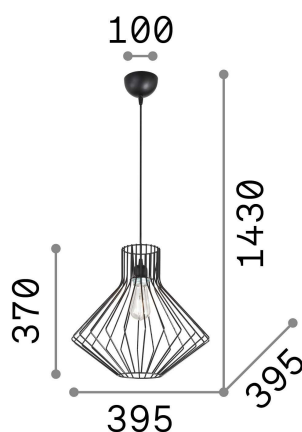

## Innen - Aufhängung

<b>Ean</b>	8021696167497
<b>Artikel</b>	AMPOLLA-4 SP1 NERO
<b>Installation</b>	Aufhängung
<b>Garantie</b>	5 years
<b>Bruttogewicht</b>	1.9 kg
<b>Volumen</b>	0.070875 m <sup>3</sup>

## Technische Information

<b>Nettogewicht</b>	1.47 kg
<b>Isolationsklasse</b>	II
<b>Schutzindex</b>	IP20
<b>Einhaltung</b>	CE
<b>Betriebstemperatur</b>	0° ~ +40 °C
<b>Dimmer</b>	Determined by the light bulb
<b>Leistung</b>	220-240 V AC
<b>Energieversorgung</b>	Not required