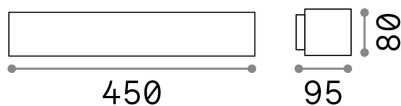

Quellinfo

Integrierte Quelle	Light bulb (not included)
Austauschbare Quelle	No
Leistung	E27 max 2 x 60 W
Emissionen	Direct + Indirect
Maximaler Verbrauch	-