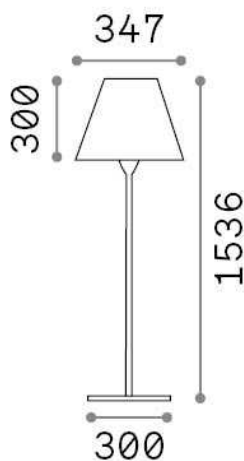

## Aussen - Stehleuchten

<b>Ean</b>	8021696298610
<b>Artikel</b>	ARCADIA PT1
<b>Installation</b>	Stehleuchten
<b>Garantie</b>	5 years
<b>Bruttogewicht</b>	7 kg
<b>Volumen</b>	0.052475 m <sup>3</sup>

## Technische Information

<b>Nettogewicht</b>	6.5 kg
<b>Isolationsklasse</b>	II
<b>Schutzindex</b>	IP44
<b>Einhaltung</b>	CE
<b>Betriebstemperatur</b>	-15° ~ +45 °C
<b>Dimmer</b>	Determined by the light bulb
<b>Leistung</b>	220-240 V AC
<b>Energieversorgung</b>	Not required