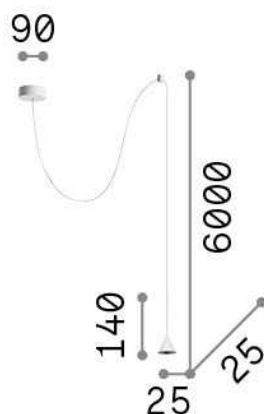

Allgemeine Information

Innen - Aufhängung

Ean	8021696310596
Artikel	ARCHIMEDE SP CONO BIANCO
Installation	Aufhängung
Garantie	5 years
Bruttogewicht	0.21 kg
Volumen	0.001901 m ³

Technische Information

Nettogewicht	0.14 kg
Isolationsklasse	II
Schutzindex	IP20
Einhaltung	CE
Betriebstemperatur	0° ~ +40 °C
Dimmer	NO, On-Off
Leistung	220-240 V AC 50/60 Hz
Energieversorgung	In-built, included Replaceable (by qualified operators only), electronic

Quellinfo

Integrierte Quelle	Integrated LED module
Austauschbare Quelle	Replaceable (by qualified operators only)
Leistung	LED 4 W
Emissionen	Direct
Maximaler Verbrauch	max 4,00 W
Merkmale LED	LED SMD
CCT LED	3000 K
Dauer LED (t. 25°C)	50000 h
CRI	> 90
Lichtstrahlwinkel	24°
Lichtstrahlfluss	250 lm
Nützlicher Lichtstrom	210 lm
Photobiologisches Risiko	2
Leuchtmittel enthalten	1 - E14 OLIVA 4W 3000K CRI80 SATIN