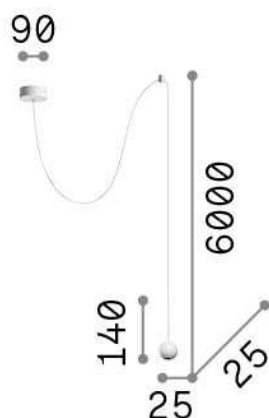

Allgemeine Information

Innen - Aufhängung

Ean	8021696310602
Artikel	ARCHIMEDE SP SFERA BIANCO
Installation	Aufhängung
Garantie	5 years
Bruttogewicht	0.23 kg
Volumen	0.001901 m ³

Technische Information

Nettogewicht	0.16 kg
Isolationsklasse	II
Schutzindex	IP20
Einhaltung	CE
Betriebstemperatur	0° ~ +40 °C
Dimmer	NO, On-Off
Leistung	220-240 V AC 50/60 Hz
Energieversorgung	In-built, included Replaceable (by qualified operators only), electronic

Quellinfo

Integrierte Quelle	Integrated LED module
Austauschbare Quelle	Replaceable (by qualified operators only)
Leistung	LED 4 W
Emissionen	Direct
Maximaler Verbrauch	max 4,00 W
Merkmale LED	LED SMD
CCT LED	3000 K
Dauer LED (t. 25°C)	50000 h
CRI	> 90
Lichtstrahlwinkel	24°
Lichtstrahlfluss	250 lm
Nützlicher Lichtstrom	210 lm
Photobiologisches Risiko	2
Leuchtmittel enthalten	1 - E14 OLIVA 4W 3000K CRI80 SATIN