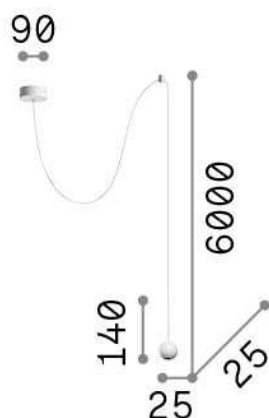

### Innen - Aufhängung

<b>Ean</b>	8021696328355
<b>Artikel</b>	ARCHIMEDE SP SFERA NERO
<b>Installation</b>	Aufhängung
<b>Garantie</b>	5 years
<b>Bruttogewicht</b>	0.23 kg
<b>Volumen</b>	0.001901 m <sup>3</sup>

## Quellinfo

<b>Integrierte Quelle</b>	Integrated LED module
<b>Austauschbare Quelle</b>	Replaceable (by qualified operators only)
<b>Leistung</b>	LED 4 W
<b>Emissionen</b>	Direct
<b>Maximaler Verbrauch</b>	max 4,00 W
<b>Merkmale LED</b>	LED SMD
<b>CCT LED</b>	3000 K
<b>Dauer LED (t. 25°C)</b>	50000 h
<b>CRI</b>	> 90
<b>Lichtstrahlwinkel</b>	24°
<b>Lichtstrahlfluss</b>	250 lm
<b>Nützlicher Lichtstrom</b>	210 lm
<b>Photobiologisches Risiko</b>	2
<b>Leuchtmittel enthalten</b>	1 - E14 OLIVA 4W 3000K CRI80 SATIN