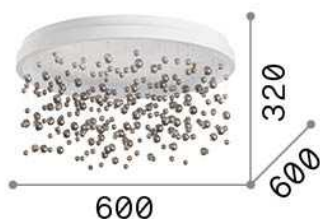

## Innen - Deckenleuchten

<b>Ean</b>	8021696315805
<b>Artikel</b>	ARMONY PL D60
<b>Installation</b>	Deckenleuchten
<b>Garantie</b>	5 years
<b>Bruttogewicht</b>	9.86 kg
<b>Volumen</b>	0.063375 m <sup>3</sup>

## Quellinfo

<b>Integrierte Quelle</b>	Integrated LED module
<b>Austauschbare Quelle</b>	Replaceable (by qualified operators only)
<b>Leistung</b>	0 61 W
<b>Emissionen</b>	Diffuse
<b>Maximaler Verbrauch</b>	max 61,00 W
<b>Merkmale LED</b>	LED SMD
<b>CCT LED</b>	3000 K
<b>Dauer LED (t. 25°C)</b>	30000 h
<b>CRI</b>	> 80
<b>Lichtstrahlfluss</b>	5650 lm
<b>Nützlicher Lichtstrom</b>	2140 lm
<b>Photobiologisches Risiko</b>	2
<b>Standby-Leistung</b>	< 0.50 W
<b>Leuchtmittel enthalten</b>	1 - E14 OLIVA 4W 3000K CRI80 SATIN