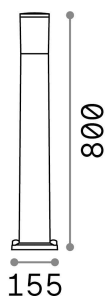

Allgemeine Information

Aussen - Stehleuchten

Ean	8021696198644
Artikel	ATENA PT1 BIANCO
Installation	Stehleuchten
Garantie	5 years
Bruttogewicht	2 kg
Volumen	0.022032 m ³

Technische Information

Nettogewicht	1.07 kg
Isolationsklasse	II
Schutzindex	IP55
Einhaltung	CE
Betriebstemperatur	-15° ~ +45 °C
Dimmer	Determined by the light bulb
Leistung	220-240 V AC
Energieversorgung	Not required
Lastwiderstand	IK10

Quellinfo

Integrierte Quelle	Light bulb (included, settable CCT 2700 / 4000 / 6500 K)
Austauschbare Quelle	Replaceable
Leistung	E27 max 1 x 23 W
Emissionen	Diffuse
Maximaler Verbrauch	-
Leuchtmittel enthalten	1 - E14 OLIVA 4W 3000K CRI80 SATIN