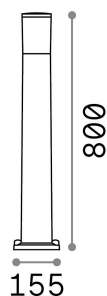

## Aussen - Stehleuchten

<b>Ean</b>	8021696198637
<b>Artikel</b>	ATENA PT1 GRIGIO
<b>Installation</b>	Stehleuchten
<b>Garantie</b>	5 years
<b>Bruttogewicht</b>	2 kg
<b>Volumen</b>	0.022032 m <sup>3</sup>

## Quellinfo

<b>Integrierte Quelle</b>	Light bulb (included, settable CCT 2700 / 4000 / 6500 K)
<b>Austauschbare Quelle</b>	Replaceable
<b>Leistung</b>	E27 max 1 x 23 W
<b>Emissionen</b>	Diffuse
<b>Maximaler Verbrauch</b>	-
<b>Leuchtmittel enthalten</b>	1 - E14 OLIVA 4W 3000K CRI80 SATIN