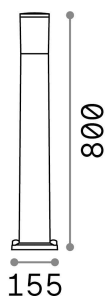

Allgemeine Information

Aussen - Stehleuchten

Ean	8021696198620
Artikel	ATENA PT1 NERO
Installation	Stehleuchten
Garantie	5 years
Bruttogewicht	2 kg
Volumen	0.022032 m ³

Technische Information

Nettogewicht	1.07 kg
Isolationsklasse	II
Schutzindex	IP55
Einhaltung	CE
Betriebstemperatur	-15° ~ +45 °C
Dimmer	Determined by the light bulb
Leistung	220-240 V AC
Energieversorgung	Not required
Lastwiderstand	IK10

Quellinfo

Integrierte Quelle	Light bulb (included, settable CCT 2700 / 4000 / 6500 K)
Austauschbare Quelle	Replaceable
Leistung	E27 max 1 x 23 W
Emissionen	Diffuse
Maximaler Verbrauch	-
Leuchtmittel enthalten	1 - E14 OLIVA 4W 3000K CRI80 SATIN